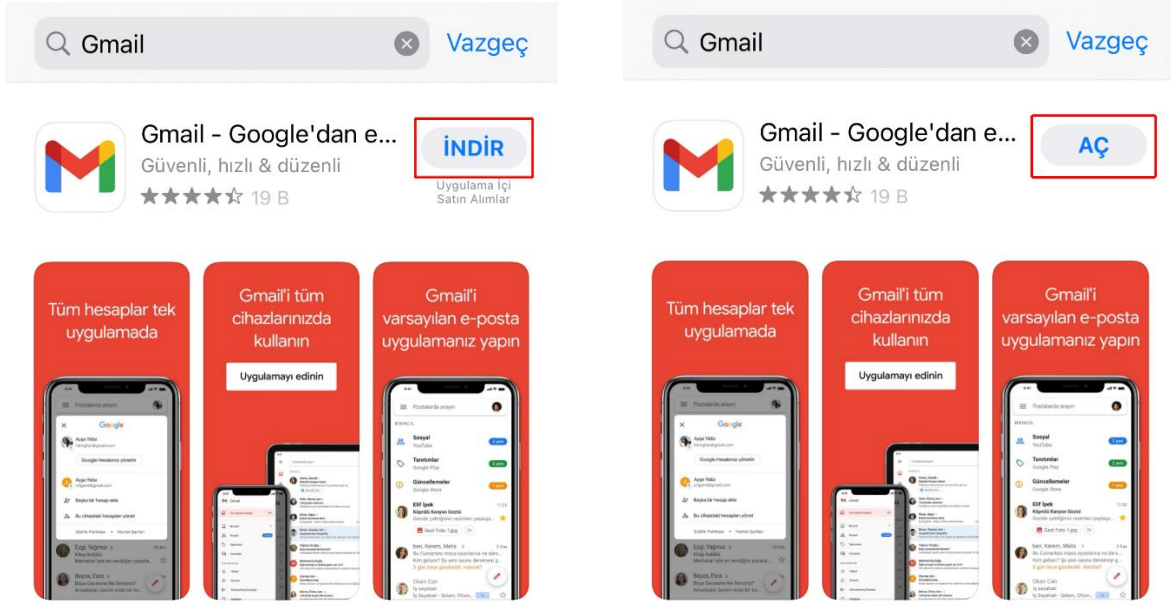

IOS telefonlar için E-posta Kurulumu

AppStore Mağaza uygulamasından Gmail uygulamasını telefonunuza yükleyiniz. Eğer daha önceden yüklediyseniz uygulamayı çalıştırınız.