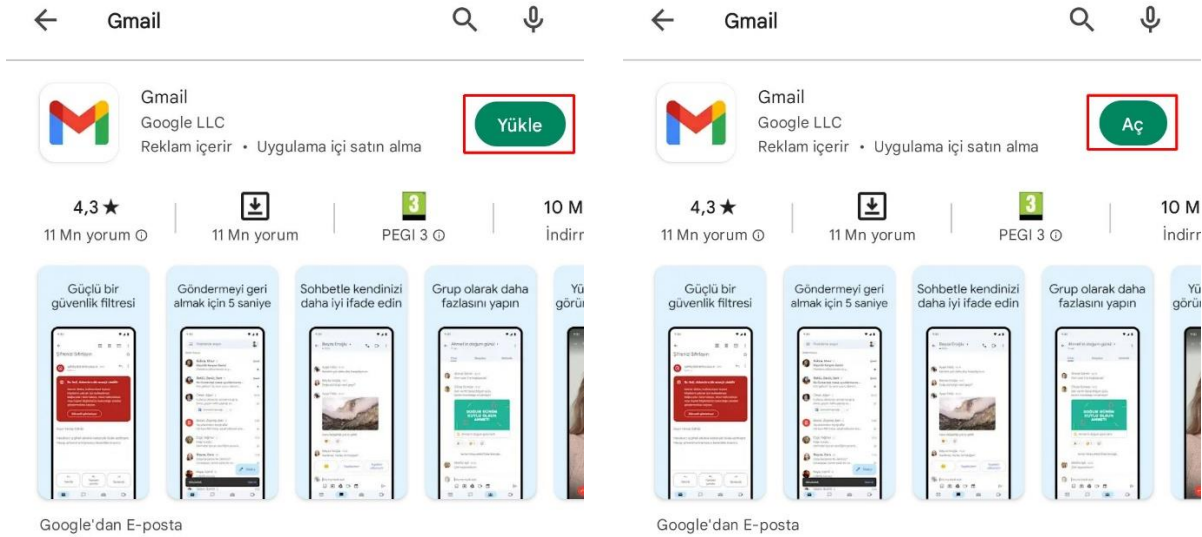

E-posta adresinizi kullanabilmeniz için sistemde kayıtlı telefon numaranıza gönderilen şifrenizi değiştirmeniz gerekmektedir. Bu değiştirme işlemini <https://sifre.atlas.edu.tr> adresi üzerinden yapabilirsiniz. Şifreniz; büyük harf, küçük harf, sayı ve özel karakter içermeli ve minimum 10 karakter olmalıdır.

Android telefonlar için E-posta Kurulumu

PlayStore Mağaza uygulamasından Gmail uygulamasını telefonunuza yükleyiniz. Eğer daha önceden yüklediyseniz uygulamayı çalıştırınız.

E-posta hesabınızı uygulamaya eklemek için Hesap Ekle sekmesinden Google platformunu seçiniz.

E-posta kurulumu

Outlook, Hotmail ve Live

Yahoo

Exchange ve Office 365

Diğer