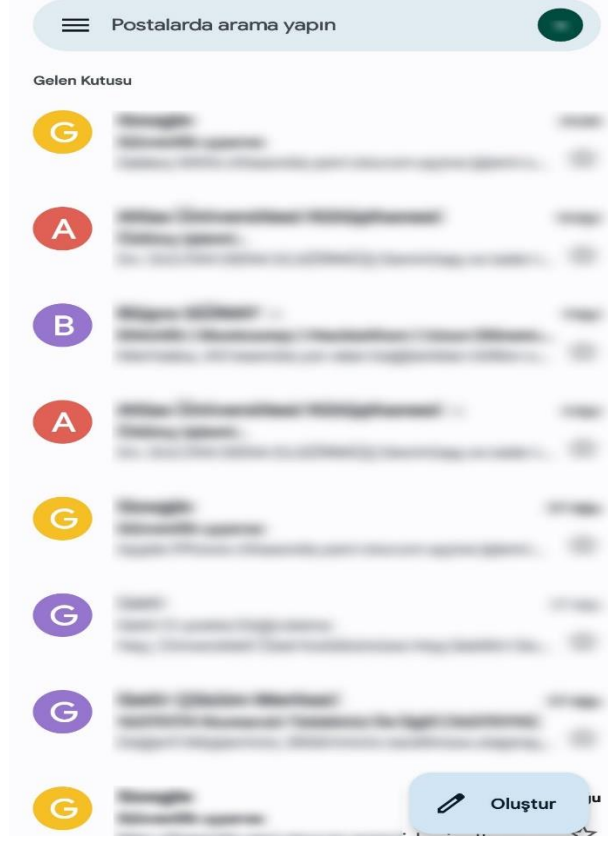

Hoş Geldiniz

kullanmaya devam etmiş @st.atlas.edu.tr

Şifrenizi girin
.....

Şifreyi göster

[Şifrenizi mi unuttunuz?](#)

Kurulum işlemi tamamlanmıştır. Tarafınıza gönderilmiş e-postaları görüntüleyebilirsiniz.